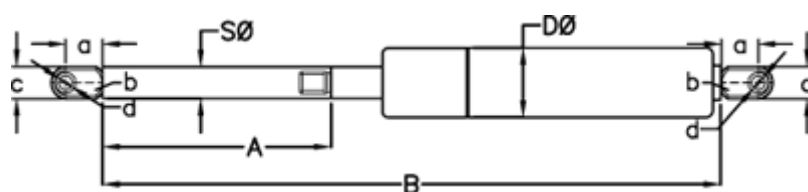

Varenummer: 049063RZ0600P1T1

Beskrivelse: Stabilus Lift-O-Mat Gasfjeder 9063RZ-P1T1 0600N
03 10 150 0600 - Rustfast AISI 316

Mål

A = 150

a = 18

b = 10

B = 349 +/-2

c = 15

d = 8.1

D Ø = 22

Note = -

S Ø = 10